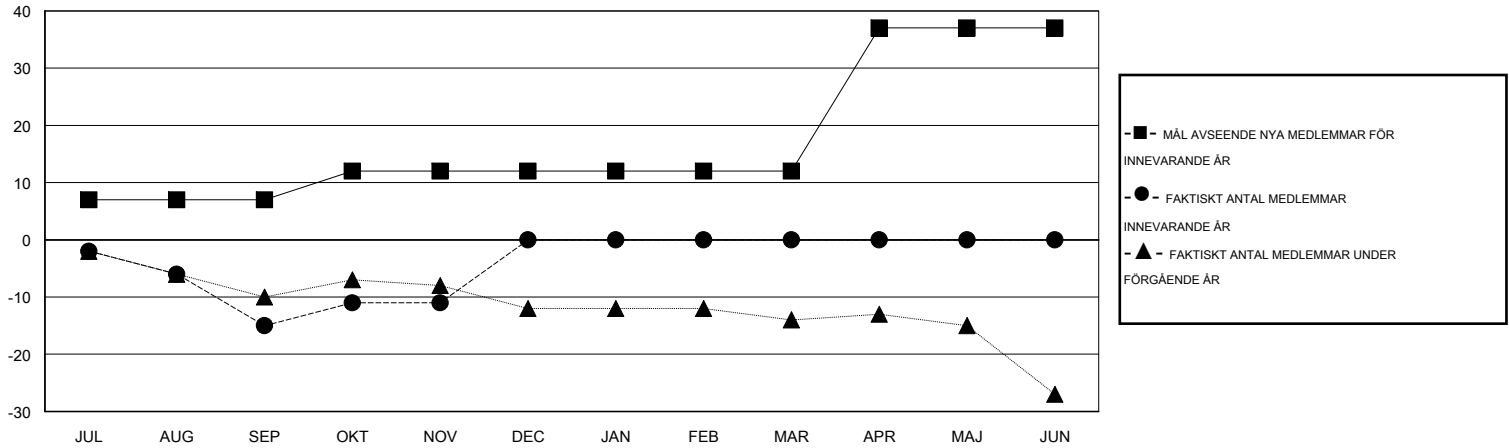

MONTHLY MEMBERSHIP PROGRESS REPORT

District 101SM

Results as of: 11/30/2014

GMT: Kenneth Persson

OMRÅDE SWEDEN

GMT KO 4

Klubbar					Medlemmar				
RESULTAT FÖR 2014-2015					RESULTAT FÖR 2014-2015				
KVARTAL	MÅL AVSEENDE NYA KLUBBAR	NYA KLUBBAR	AVFÖRDA KLUBBAR	NETTOTILLVÄXT/MINSKNING	KVARTAL	MÅL AVSEENDE NYA MEDLEMMAR	CHARTER OCH TILLAGDA NYA MEDLEMMAR	AVFÖRDA MEDLEMMAR	NETTOTILLVÄXT/MINSKNING
JUL/AUG/SEP	0	0	0	0	JUL/AUG/SEP	7	1	16	-15
OKT/NOV/DEC	0	0	0	0	OKT/NOV/DEC	5	19	15	4
JAN/FEB/MAR	0	0	0	0	JAN/FEB/MAR	0	0	0	0
APR/MAJ/JUN	1	0	0	0	APR/MAJ/JUN	25	0	0	0

MÅL OCH FAKTISKT ANTAL NYA KLUBBAR

MÅL OCH FAKTISKT ANTAL MEDLEMMAR

NEDLAGDA KLUBBAR: 0

9 CLUBS OF 38 TOG UPP EN ELLER FLER NYA MEDLEMMAR

KÖNSFÖRDELNING

MAN 999 (82.97%)
KVINNA 205 (17.03%)

AVFÖRDA MEDLEMMAR